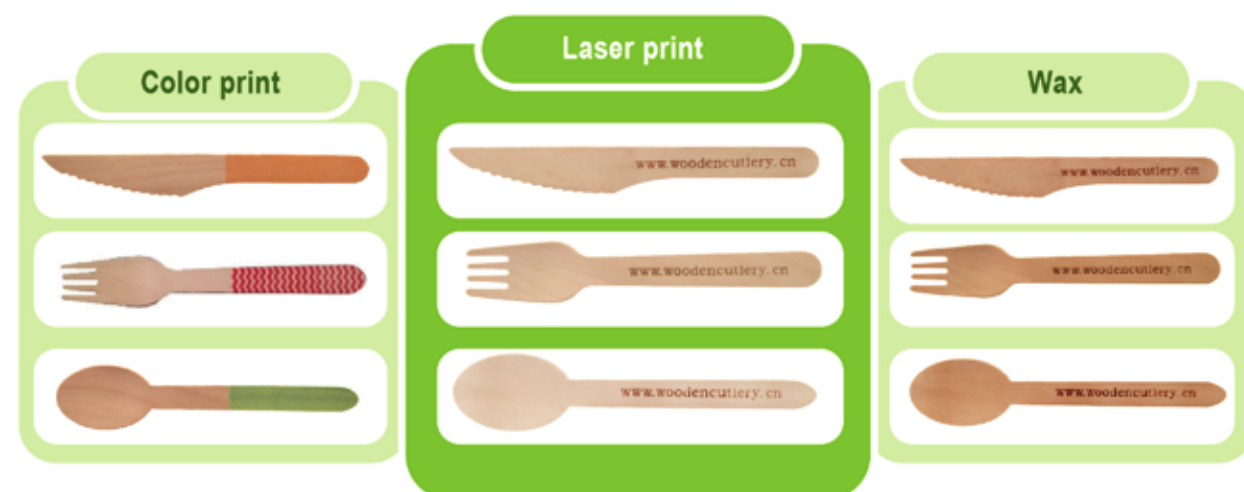

No.	Item#	Size (mm)	Pack
1	GW-2407	110×23×1.4	100×100
2	GW-2409	110×20×1.4	100×100
3	GW-2408	96×20×1.4	100×100
4	GW-2416	105×25×1.2	100×100
5	GW-2417	95×17×1.4	100×100
6	GW-2424	70×20/6×1.2	100×100
7	GW-2431	90	100×100
8	GW-2428	100×28×1.4	10×100
9	GW-2429	95×15×1.4	100×100
10	GW-2431	92×25×1.4	100×100
11	GW-2432	125×23×1.4	100×100
12	GW-2404LT	160×26×1.7 (teeth 25mm)	100×100